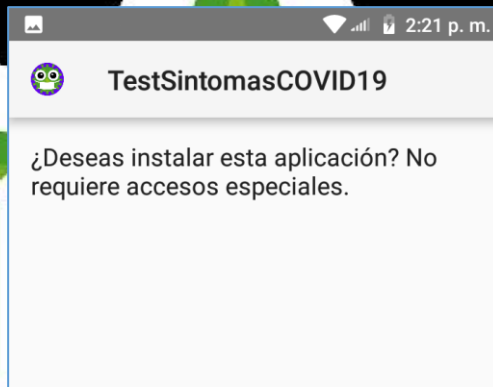

INSTALACION DE LA APP AUTOTEST SINTOMAS COVID19

sergiopenaranda.com

Entra al lugar donde descargo la aplicación .APK en tu teléfono y **abrela**.

Elije **INSTALAR**

#QuedateEnCasa

#AutoTestCOVID19

INSTALACION DE LA APP AUTOTEST SINTOMAS COVID19

Elije **INSTALAR DE TODAS FORMAS**

Play Protect bloqueó la
instalación

TestSintomasCOVID19

Play Protect no reconoce al
desarrollador de esta app.
Algunas apps de desarrolladores
desconocidos podrían no ser seguras.